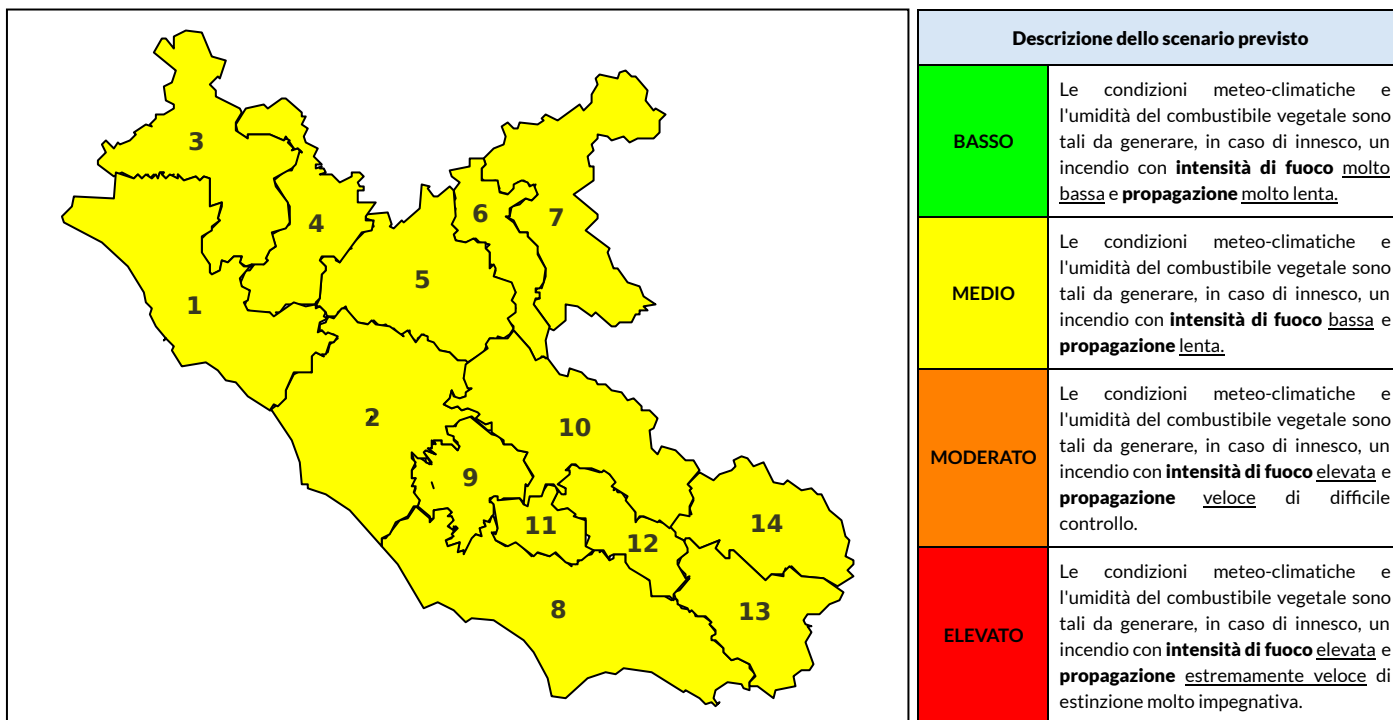

BOLLETTINO DI PERICOLOSITA' DA INCENDI BOSCHIVI

Previsioni per oggi 24-7-2022

Livello di pericolosità da incendio boschivo per Zona di Allerta AIB

Bollettino emesso nel periodo della campagna AIB Lazio sulla base del modello previsionale RISICOLazio, sviluppato in collaborazione con Fondazione CIMA, che fornisce un supporto per la valutazione della Pericolosità da incendio boschivo aggregata sulle Zone di Allerta AIB, approvate come parte integrante del Piano AIB Lazio 2020-2022 con DGR n° 270 del 15/05/2020. Il dettaglio della distribuzione dei Comuni nelle Zone AIB è consultabile al link https://protezionecivile.regione.lazio.it/zone_allerta_aib_comuni/. Le Norme Comportamentali per la popolazione sono consultabili al link https://protezionecivile.regione.lazio.it/norme_comportamentali_aib/.

| Zona AIB | 1 | 2 | 3 | 4 | 5 | 6 | 7 | 8 | 9 | 10 | 11 | 12 | 13 | 14 |
|----------------------|-------|-------|-------|-------|-------|-------|-------|-------|-------|-------|-------|-------|-------|-------|
| Livello Pericolosità | MEDIO | MEDIO | MEDIO | MEDIO | MEDIO | MEDIO | MEDIO | MEDIO | MEDIO | MEDIO | MEDIO | MEDIO | MEDIO | MEDIO |