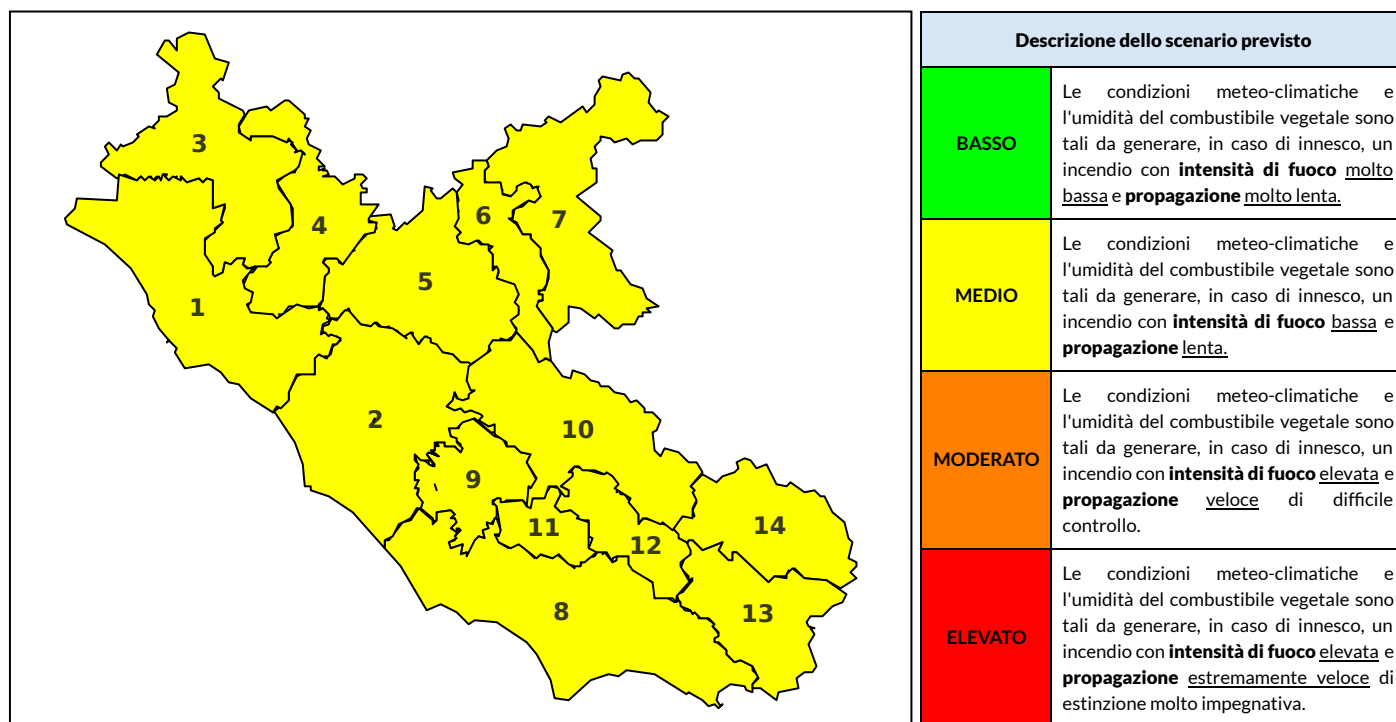

| Zona AIB | 1 | 2 | 3 | 4 | 5 | 6 | 7 | 8 | 9 | 10 | 11 | 12 | 13 | 14 |
|----------------------|-------|-------|-------|-------|-------|-------|-------|-------|-------|-------|-------|-------|-------|-------|
| Livello Pericolosità | MEDIO | MEDIO | MEDIO | MEDIO | MEDIO | MEDIO | MEDIO | MEDIO | MEDIO | MEDIO | MEDIO | MEDIO | MEDIO | MEDIO |

NOTE

BOLLETTINO DI PERICOLOSITA' DA INCENDI BOSCHIVI

Previsioni per domani 25-7-2022

Livello di pericolosità da incendio boschivo per Zona di Allerta AIB

Bollettino emesso nel periodo della campagna AIB Lazio sulla base del modello previsionale RISICOLazio, sviluppato in collaborazione con Fondazione CIMA, che fornisce un supporto per la valutazione della Pericolosità da incendio boschivo aggregata sulle Zone di Allerta AIB, approvate come parte integrante del Piano AIB Lazio 2020-2022 con DGR n° 270 del 15/05/2020. Il dettaglio della distribuzione dei Comuni nelle Zone AIB è consultabile al link https://protezionecivile.regione.lazio.it/zone_allerta_aib_comuni/. Le Norme Comportamentali per la popolazione sono consultabili al link https://protezionecivile.regione.lazio.it/norme_comportamentali_aib/.